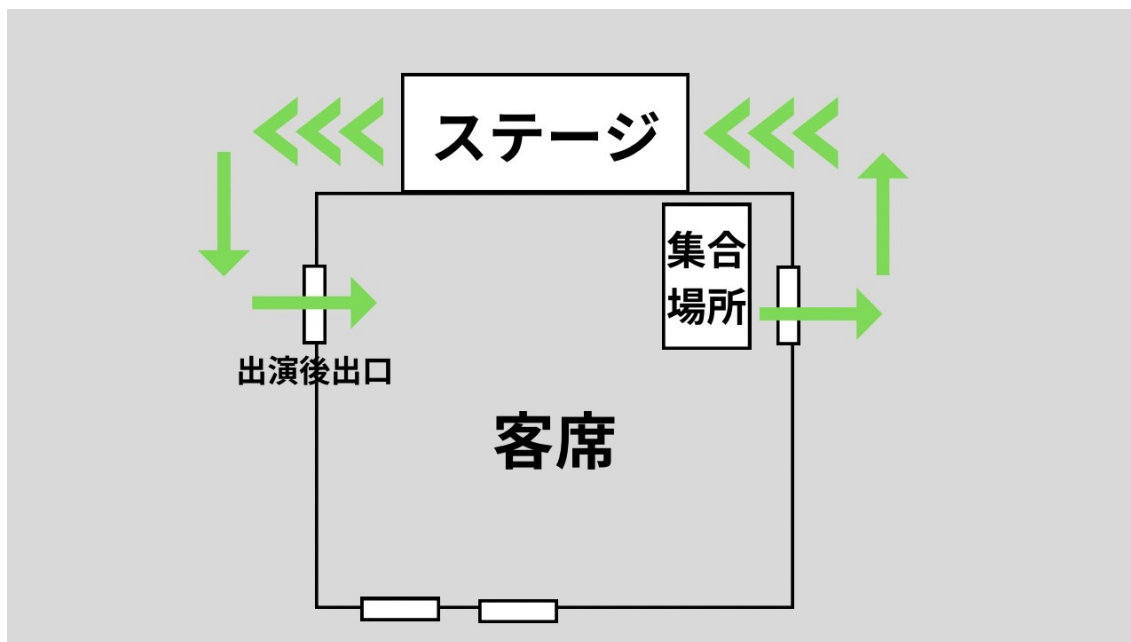

### ■ 午前の部 リハーサル集合時間

※集合時間にいない場合でも時間になればリハーサルを開始いたします。

エリア	集合時間
とも、まい先生 丸亀校	<u>8:50</u> までにホール内集合場所へ
もも、りお、かいと先生 丸亀、善通寺校	<u>9:10</u> までにホール内集合場所へ

とも、まい先生 観音寺（旧豊浜）、

9:20 までにホール内集合場所へ

東かがわ校

### ■ リハーサル、本番集合場所