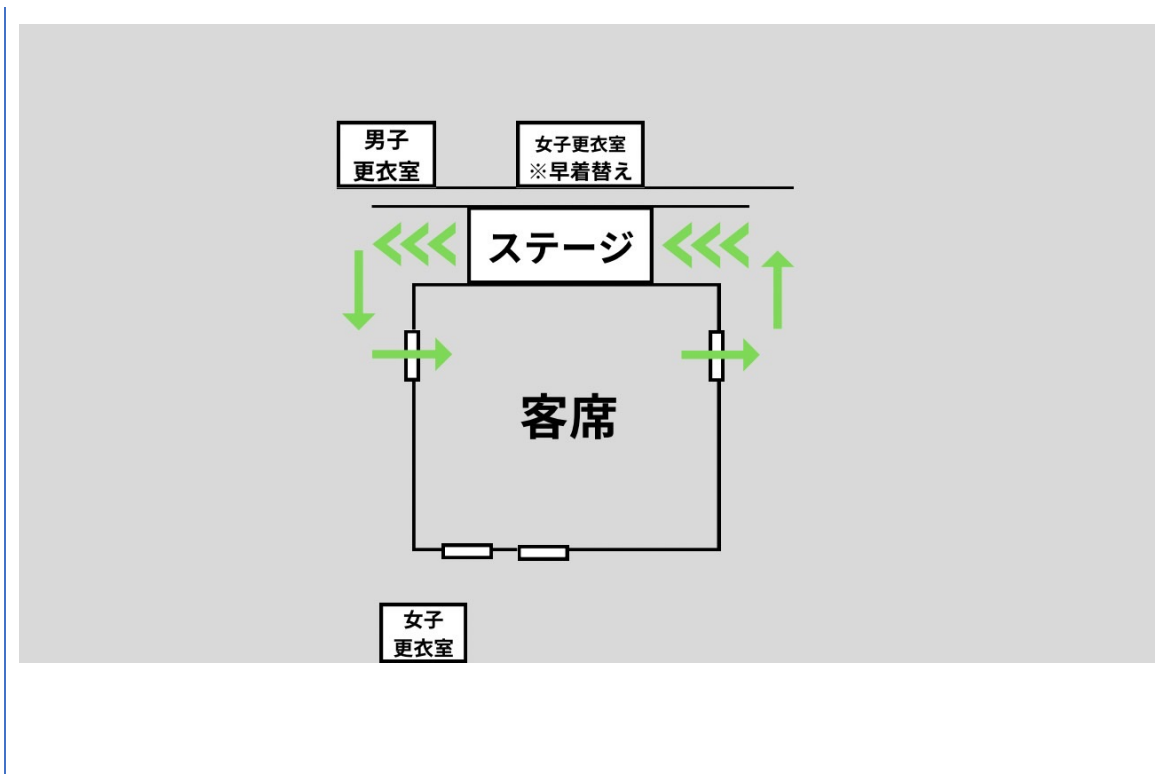

### ■ リハーサル、本番集合場所

### ■ 更衣室の場所、案内

※女性出演者へのお願い↓

女子更衣室の広さの関係上、混雑を避けるため、ステージ裏女子更衣室の利用は基本的に複数クラス出演のため着替えの急ぐ人のみでお願いいたします。

その他の方の着替えはホールを一度出た方にある会議室（女子更衣室と掲示しております）をご利用ください。お手数おかけしますがご協力のほどよろしくお願いいたします。