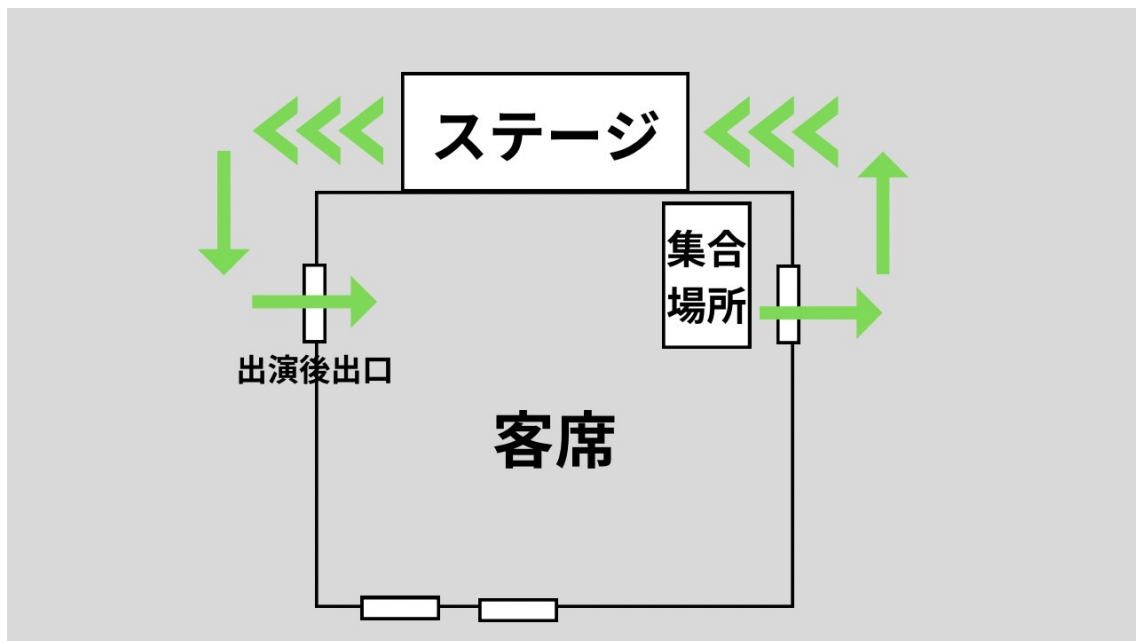

エリア	集合時間
とも、まい、りお、もも、しのぶ先生 丸亀校	<u>13:20</u> までにホール内集合場所へ

よしや先生 城西校

13:40 までにホール内集合場所へ

まい先生、東かがわ校、観音寺校（旧

豊浜）

■ リハーサル、本番集合場所

■ 更衣室の場所、案内

※女性出演者へのお願い↓

女子更衣室の広さの関係上、混雑を避けるため、ステージ裏女子更衣室の利用は基本的に複数クラス出演のため着替えの急ぐ人のみでお願いいたします。

その他の方の着替えはホールを一度出た方にある会議室（女子更衣室と掲示しております）をご利用ください。お手数おかけしますがご協力のほどよろしくお願いいたします。

■ 本番スタンバイのタイミング

雨天開催の場合も本番スタンバイのタイミングは同じです。

※各クラス詳しいスタンバイのタイミングについては担当の先生からお知らせがあります。