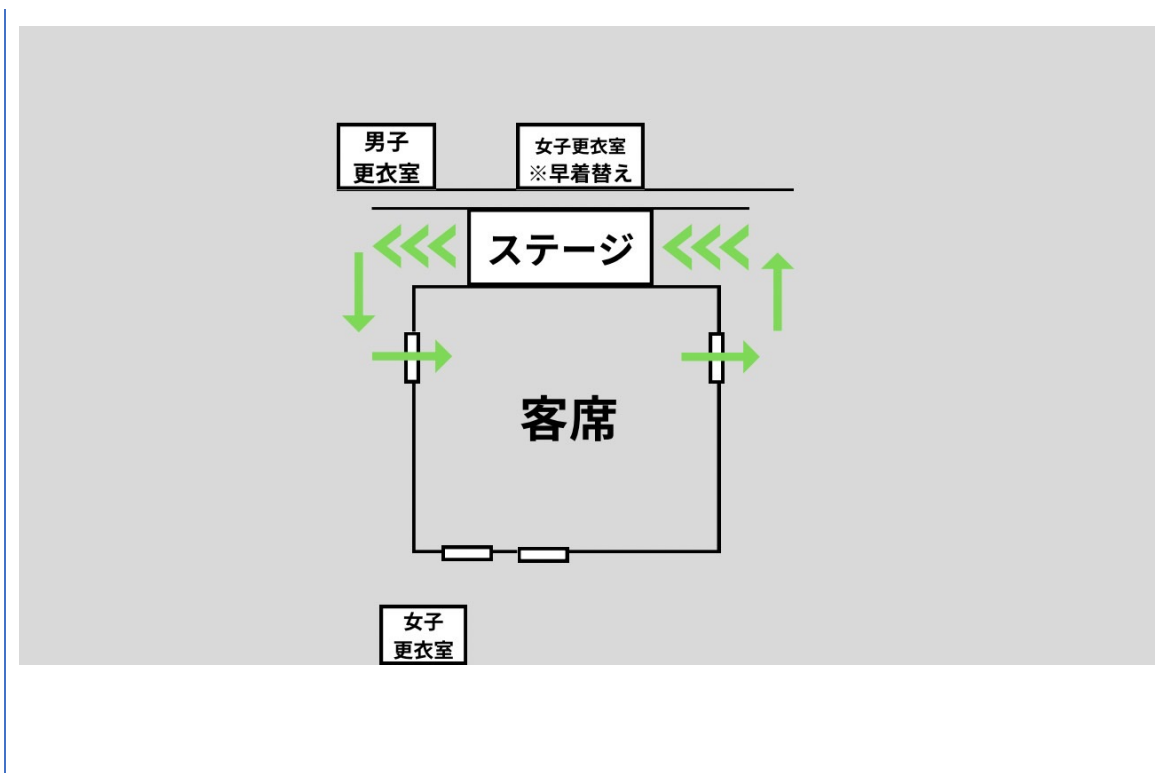

エリア	集合時間
とも、まい、りお、もも、しのぶ先生 丸亀校	<u>13:20</u> までにホール内集合場所へ

よしや先生 城西校

13:40 までにホール内集合場所へ

まい先生、東かがわ校、観音寺校（旧

豊浜）

■ リハーサル、本番集合場所

■ 更衣室の場所、案内

※女性出演者へのお願い↓

女子更衣室の広さの関係上、混雑を避けるため、ステージ裏女子更衣室の利用は基本的に複数クラス出演のため着替えの急ぐ人のみでお願いいたします。

その他の方の着替えはホールを一度出た方にある会議室（女子更衣室と掲示しております）をご利用ください。お手数おかけしますがご協力のほどよろしくお願いいたします。

■ 本番スタンバイのタイミング

雨天開催の場合も本番スタンバイのタイミングは同じです。

※各クラス詳しいスタンバイのタイミングについては担当の先生からお知らせがあります。